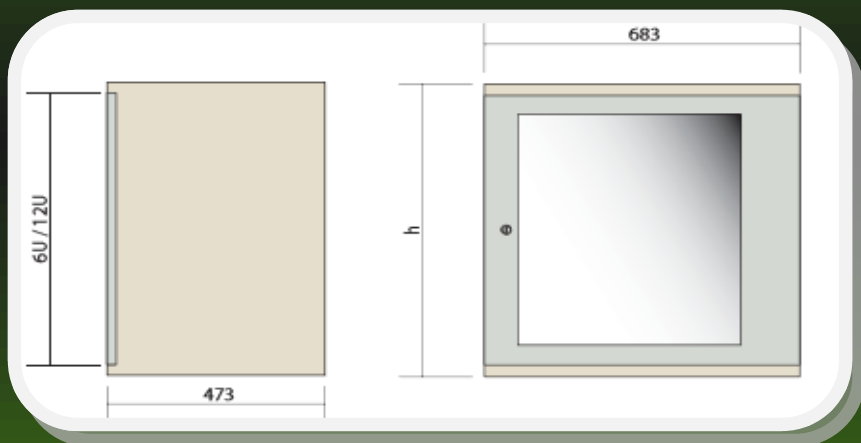

**Murales**

**Compacto**

Calidad Gabitel al menor costo.

Características principales

Bastidor pivotante roscado, regulable en profundidad.

Guía de cables incorporada.

Cerradura de seguridad.

Permite alojar equipos de 350mm.

Materiales

Cuerpo y Marco pivotante a 19": chapa de acero

Puerta: vidrio templado de 4 mm.

Terminación Superficial

Cuerpo: RAL 7032.

Marco de puerta: RAL 7030.

Marco pivotante: RAL 7032.

Vidrio templado: tonalizado fumé

**Código**

**Descripción**

M-CP-12UB Mural 12U compacto Pivotante (B)

**Unidades**

**Altura (h) exterior**

12

687