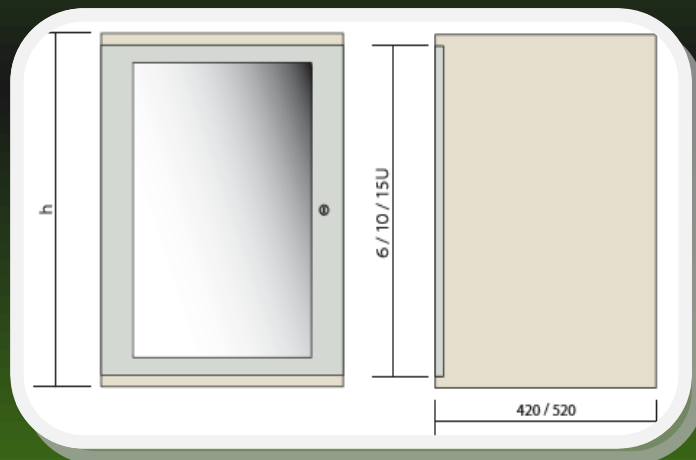

Murales

Compacto

Los Murales Compactos representan una opción sencilla, práctica y de bajo costo para cuando se requiere alojar equipos de poco peso, a las soluciones que brindan los murales estancos (2 Cuerpos, Pivotantes, Deslizantes).

Son ideales para el montaje de patch panels, routers, switches, etc.

Cuentan con una profundidad exterior de 420/520mm. y una puerta vidriada con cerradura.

Poseen montantes regulables en profundidad y acometidas de cables superior e inferior.

Preparados para utilizar ventilación forzada, mediante Fan de 4".

Para más información

www.gabitel.com.ar

Materiales

Cuerpo, Montantes a 19" , marco de puerta: chapa de acero.

Puerta: vidrio de 4 mm.

Terminación Superficial

Cuerpo: pintado al horno, RAL 7032 (beige)

Marco de puerta: pintado al horno, RAL 7030 (gris)

Montantes: pintado al horno, RAL 7032 (beige)

Las fotos presentadas son a título informativo, los productos pueden sufrir modificaciones sin previo aviso.