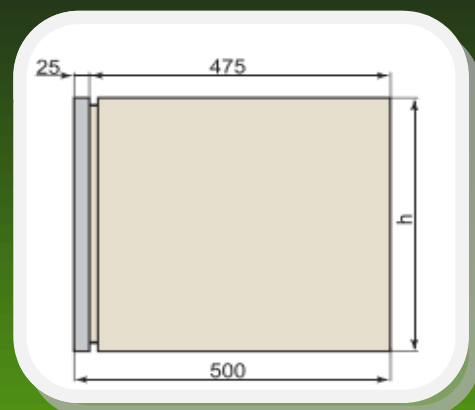

Murales

IP 54

Los murales deslizantes constituyen una opción sencilla y permiten alojar hubs, switches, patch panels, organizadores de cables, etc.

Permiten una profundidad máxima para equipos de 420 mm. y disponen de acometidas para cables tanto por la parte superior como inferior. De manera estándar los murales poseen la característica de ser estancos bajo un nivel de protección IP 54.

Para más información

www.gabitel.com.ar

Materiales

Cuerpo y montantes a 19": chapa de acero.
Puerta: vidrio templado 4 mm.

Terminación Superficial

Cuerpo: RAL 7032 (beige).
Marco de puerta: RAL 7030 (gris).
Montantes: RAL 7032 (beige).
Vidrio templado: tonalizado fumé.

Protección IP54

Estanco al polvo mediante laberinto filo de cuchilla y burlete perimetral.

Las fotos presentadas son a título informativo, los productos pueden sufrir modificaciones sin previo aviso.

Código	Descripción	Unidades (U)	Altura (H) exterior mm
M-IPDS-6U5B	Mural 6U Deslizante 500 prof. (B)	6	315
M-IPDS-9U5B	Mural 9U Deslizante 500 prof. (B)	9	450
M-IPDS-12U5B	Mural 12U Deslizante 500 prof. (B)	12	583
M-IPDS-18U5B	Mural 18U Deslizante 500 prof. (B)	18	850