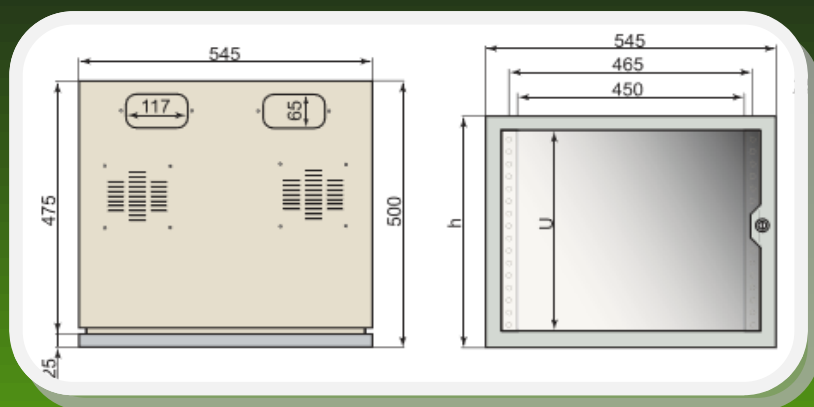

Murales

IP 54

Los murales deslizantes constituyen una opción sencilla y permiten alojar hubs, switches, patch panels, organizadores de cables, etc.

Permiten una profundidad máxima para equipos de 420 mm. y disponen de acometidas para cables tanto por la parte superior como inferior. De manera estándar los murales poseen la característica de ser estancos bajo un nivel de protección IP 54.

Para más información

www.gabitel.com.ar

Materiales

Cuerpo y montantes a 19": chapa de acero.
Puerta: vidrio templado 4 mm.

Terminación Superficial

Cuerpo: RAL 7032 (beige).
Marco de puerta: RAL 7030 (gris).
Montantes: RAL 7032 (beige).
Vidrio templado: tonalizado fumé.

Protección IP54

Estanco al polvo mediante laberinto filo de cuchilla y burlete perimetral.

Las fotos presentadas son a título informativo, los productos pueden sufrir modificaciones sin previo aviso.

Código	Descripción	Unidades (U)	Altura (H) exterior mm
M-IPDS-6U5B	Mural 6U Deslizante 500 prof. (B)	6	315
M-IPDS-9U5B	Mural 9U Deslizante 500 prof. (B)	9	450
M-IPDS-12U5B	Mural 12U Deslizante 500 prof. (B)	12	583
M-IPDS-18U5B	Mural 18U Deslizante 500 prof. (B)	18	850