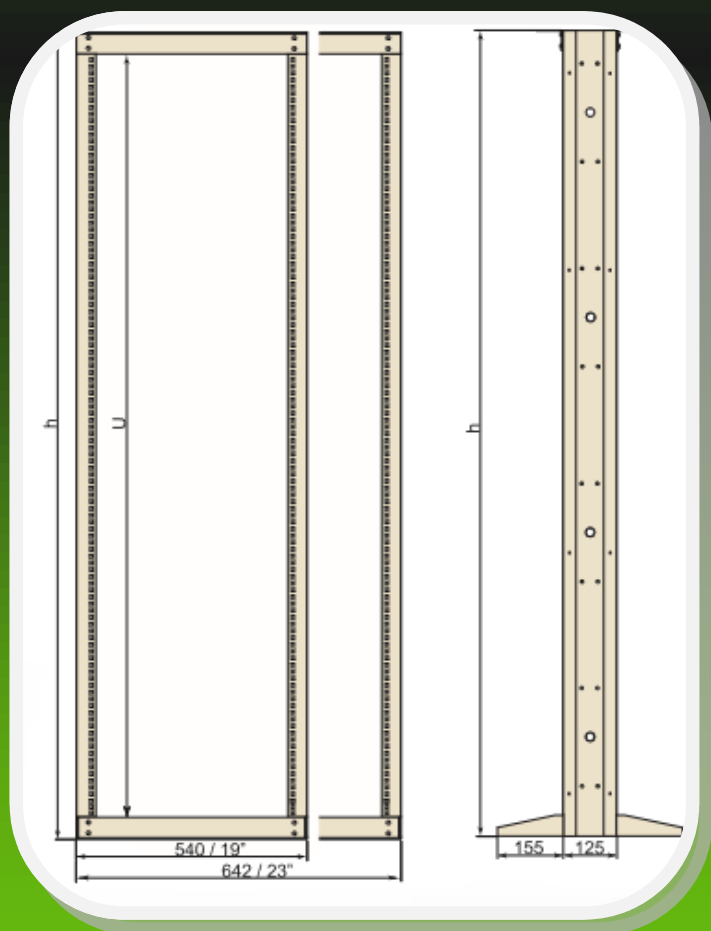

<u>Código</u>	<u>Descripción</u>
2025-49	Rack abierto 19" 35U (B)
2026-49	Rack abierto 19" 40U (B)
2027-49	Rack abierto 19" 45U (B)
2054-49	Rack abierto 23" 35U (B)
2055-49	Rack abierto 23" 40U (B)
2056-49	Rack abierto 23" 45U (B)

### Materiales

Parantes, base y cabezal: chapa de acero.

Terminación Superficial

Ral 7032 (beige)

<u>Código</u>	<u>Descripción</u>
35	1669
40	1891
45	2114

Las fotos presentadas son a título informativo, los productos pueden sufrir modificaciones sin previo aviso.